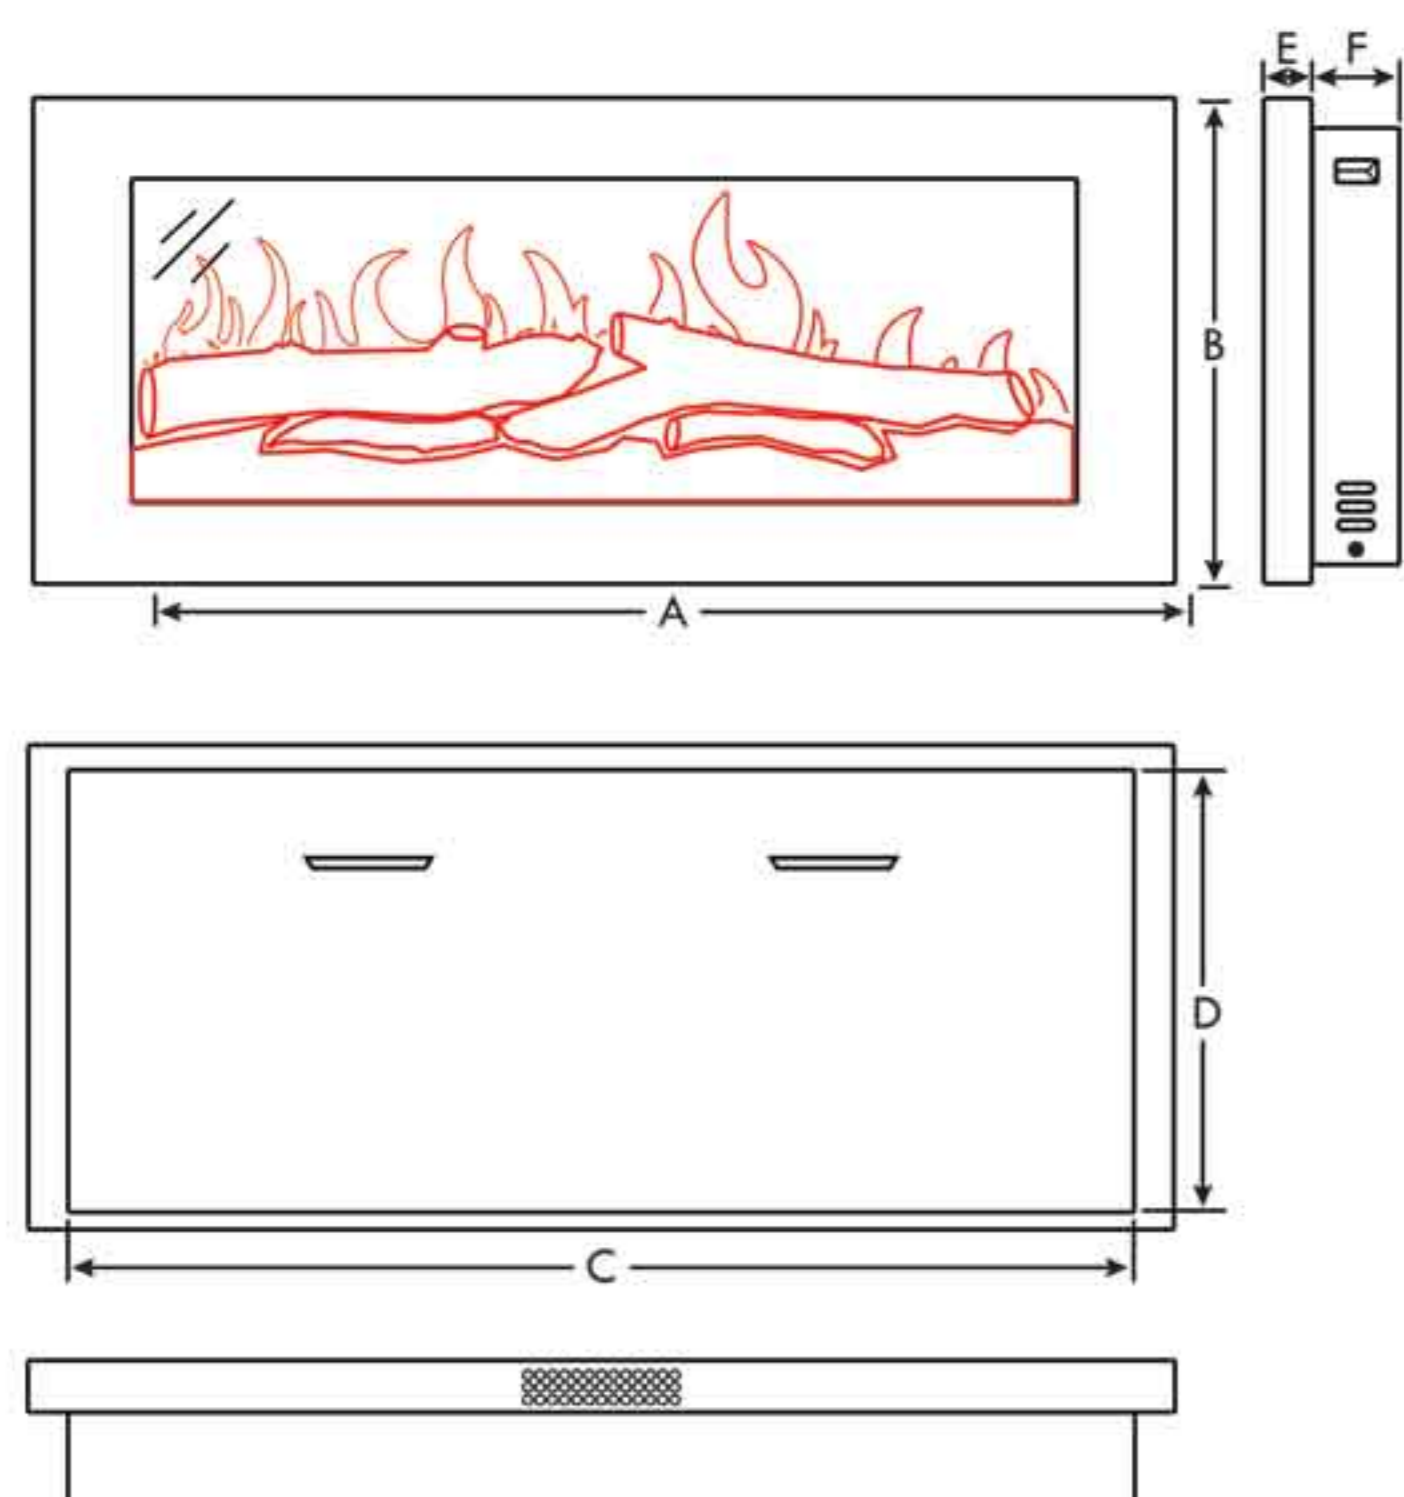

ابعاد شومینه (سانتی متر)

مدل شومینه	A	B	C	D	E	F
هالیوود ۱۲۰	۱۲۰	۵۵	۱۰۷	۵۰	۵	۱۶

مشخصات فنی:

ولتاژ: ۲۲۰ ولت، ۶۰-۵۰ مگاهرتز

توان مصرفی:

حالت خاموش: ۷ وات

حالت نمایش شعله (حداقل): ۱۰ وات

حالت نمایش شعله (حداکثر): ۱۸ وات