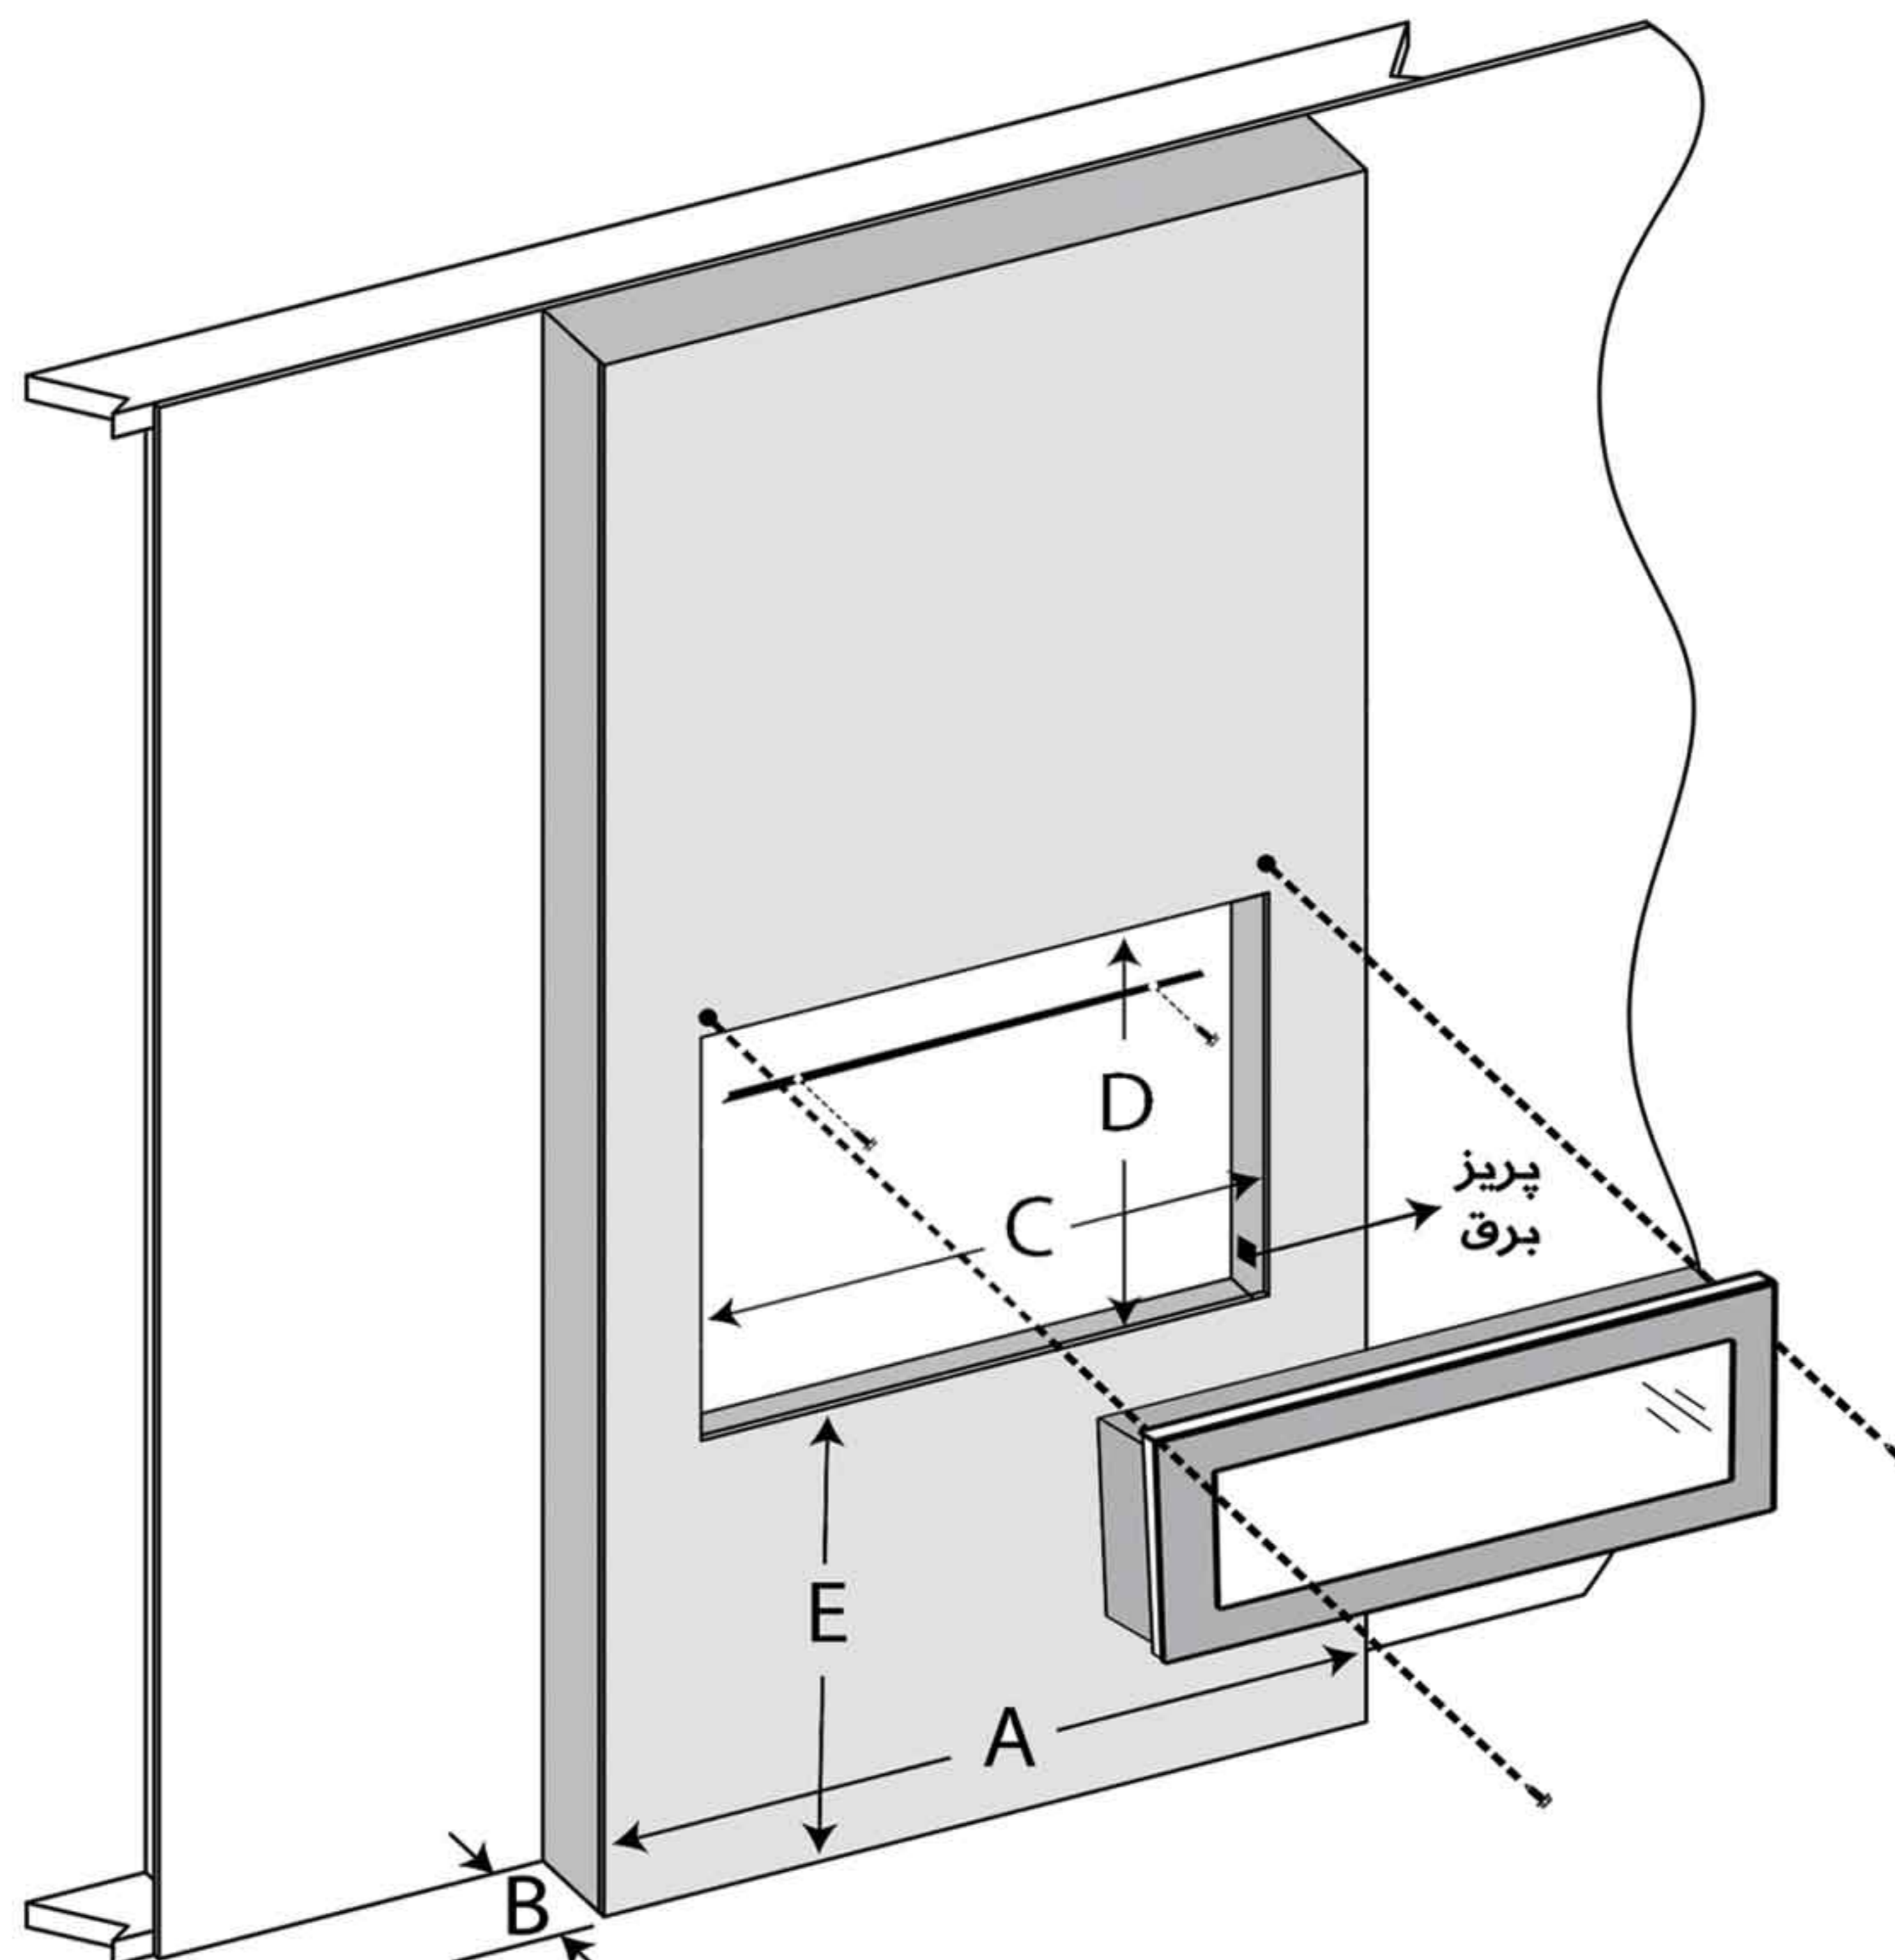

ابعاد محل نصب شومینه (سانتی متر)

روش های نصب	A	B	C	D	E
حالت اول	۱۶۰	۱۶	۱۰۷	۵۰	۴۰-۱۰۰
حالت دوم	۱۷۰	۲۲	۱۳۰	۸۵	۴۰-۱۰۰